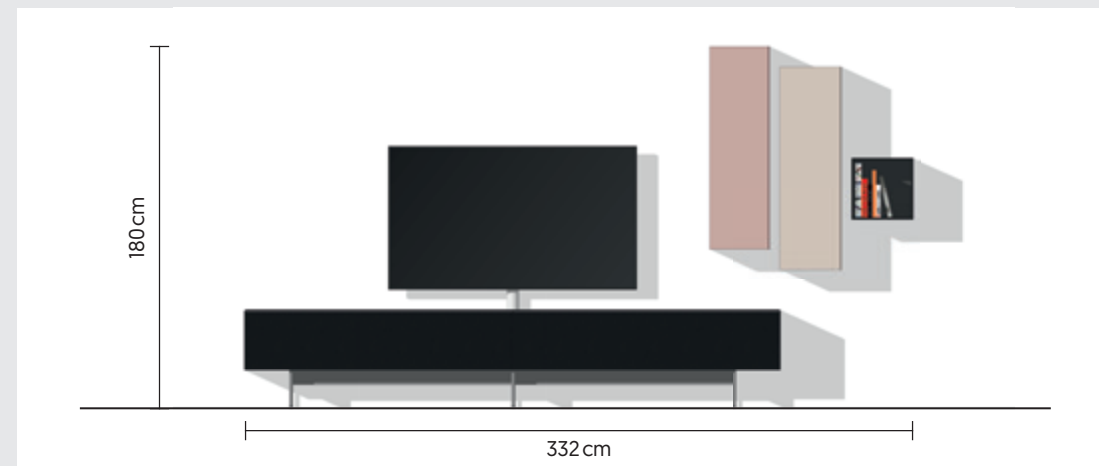

6.4 SCP 08

Meubel incl. draaibare tv-beugel
Wall en Next hangelement
Spectral Soundsysteem VRA2

5.616,00 €
2.515,00 €
2.699,00 €