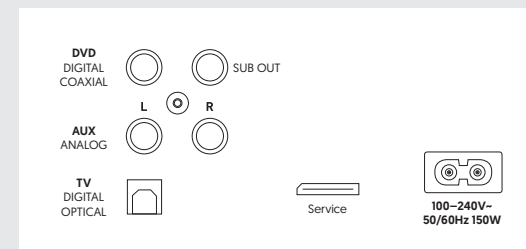

*Aanbevolen advies verkoopprijs in Nederland incl. 21% btw | excl. Spectral montage service