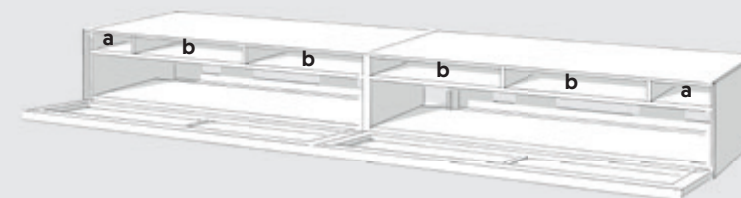

1.4 Lowboards voor Soundsystemen

Scala Lowboards met twee stoffronten voor het onderbrengen van Spectral Soundsystemen VRA2 en extra randapparatuur.

SC2600