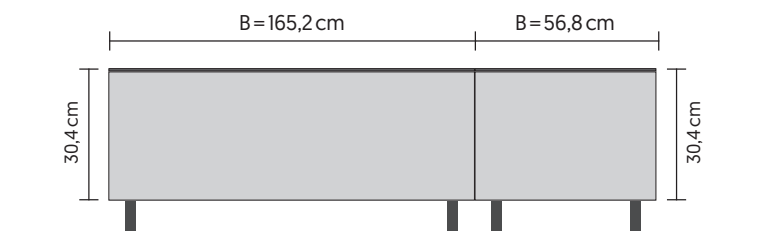

Afstandplaat
D=2,0 cm

Rekenvoorbeeld: SC1650

Het artikelnummer en de prijs is afhankelijk van de maten van de gekozen meubels:

Art.Nr.: LED-SC165x30

Prijs*: 30,4 cm + 165,2 cm + 30,4 cm
= 226,0 cm = 339,00 €