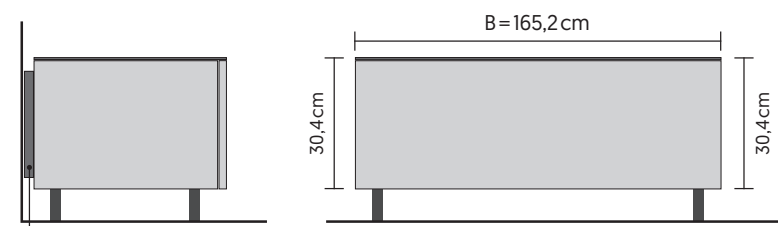

2. Opties en toebehoren

2.7 Toebehoren

	Functie	Prijs* (€)
Optie*	Schuifladen ipv kleppen [SL] voor element B= 56,8 cm	99,00
Optie*	Schuifladen ipv kleppen [SL] voor element B= 111,0 en 265,0 cm	199,00
Optie*	Schuifladen ipv kleppen [SL] voor element B= 165,2 cm	199,00
CDE6	CD/DVD-frame voor Lowboards met schuifladen [SL], 1 frame per schuifladevak mogelijk, 168 SlimLine CDs, 84 CDs of 32 DVDs/Blu-rays per frame	79,00
SC-SL01*	Interne schuifladen met spiegelfront, geschikt voor SC560, SC1100, SC1650 en het vak onder van SC567, SC1107, SC1657 en SC2601	249,00
ZU1873	Binnenverlichting, LED-ijst met bewegingsmelder	59,00
ZU1874	USB lader voor binnenverlichting	19,00

* Element met Schuifladen of interne schuifladen moeten aan de muur bevestigd worden (Bevestigingsmateriaal wordt meegeleverd).

2.8 Smart Light

	Functie	Prijs* (€)
Optie	Smart Light Indirecte LED-verlichting aan de achterkant van het meubel. Die LED-lijst is boven en zijlinks aangebracht. Bediening door een onzichtbare Touch-schakelaar voor rechts van het meubel. Aansluitset noodzakelijk.	1,50 / cm
LED-AN1	Aansluitset met Trafo en Touch-schakelaar 5 m LED-lijst heeft twee aansluitsets nodig.	99,00

Afstandplaat
D=2,0 cm

Rekenvoorbeeld: SC1650

Het artikelnummer en de prijs is afhankelijk van de maten van de gekozen meubels:

Art.Nr.: LED-SC165x30

Prijs*: 30,4 cm + 165,2 cm + 30,4 cm
= 226,0 cm = 339,00 €