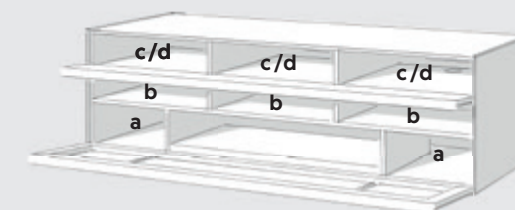

SC1101

SC1108

SC1651

SC1658

	Buitenmaat (in cm)			Binnenmaat (in cm)			Prijs* (€)
	Breed	Hoog	Diep	Breed	Hoog	Diep	
SC1101	111,0	30,4	48,2	a	6,4	15,7	1.699,00
				b	52,6	9,5	
SC1108	111,0	45,8	48,2	a	6,4	15,7	2.349,00
				b	52,6	10,9	
				c	52,6	12,0	
				d	46,8	9,7	
SC1651	165,2	30,4	48,2	a	33,5	15,7	2.399,00
				b	52,6	9,5	
SC1658	165,2	45,8	48,2	a	33,5	15,7	3.099,00
				b	52,6	10,9	
				c	52,6	12,0	
				d	46,8	9,7	