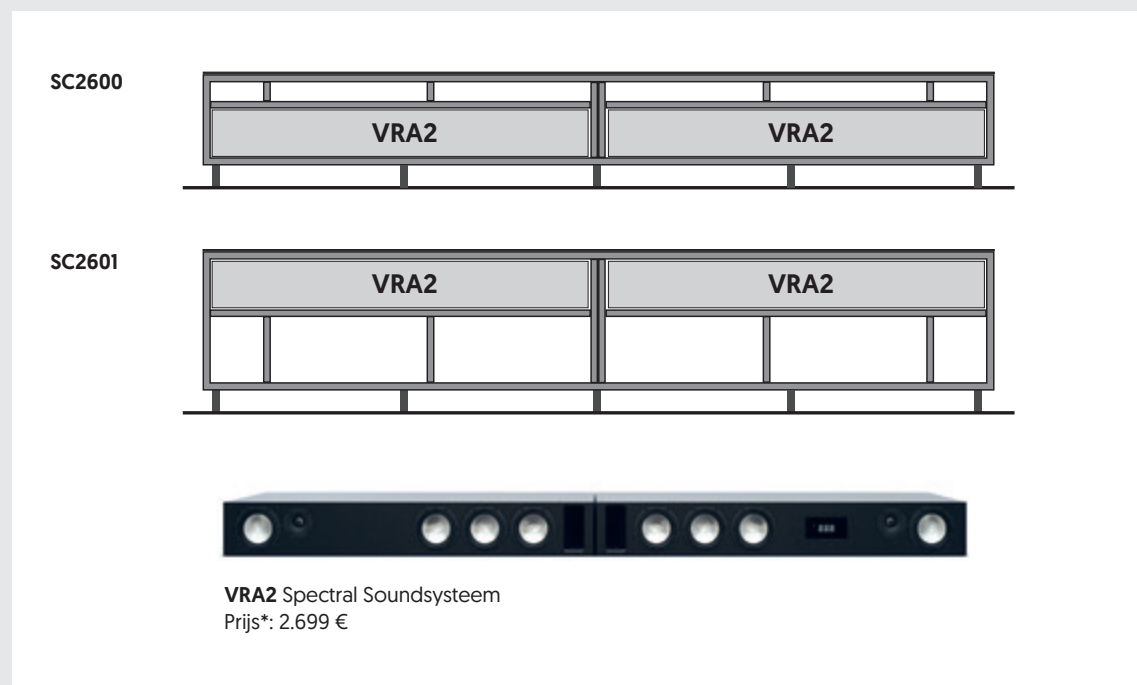

1.4 Lowboards voor Soundsystemen

Scala Lowboards met twee stoffronten voor het onderbrengen van Spectral Soundsystemen VRA2 en extra randapparatuur.

SC2600