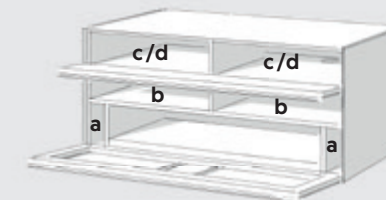

SC1101

SC1108

SC1651

SC1658

	Buitenmaat (in cm)			Binnenmaat (in cm)			Prijs* (€)
	Breed	Hoog	Diep	Breed	Hoog	Diep	
SC1101	111,0	30,4	48,2	a	6,4	15,7	1.699,00
				b	52,6	9,5	
SC1108	111,0	45,8	48,2	a	6,4	15,7	2.349,00
				b	52,6	10,9	
				c	52,6	12,0	
				d	46,8	9,7	
SC1651	165,2	30,4	48,2	a	33,5	15,7	2.399,00
				b	52,6	9,5	
SC1658	165,2	45,8	48,2	a	33,5	15,7	3.099,00
				b	52,6	10,9	
				c	52,6	12,0	
				d	46,8	9,7	