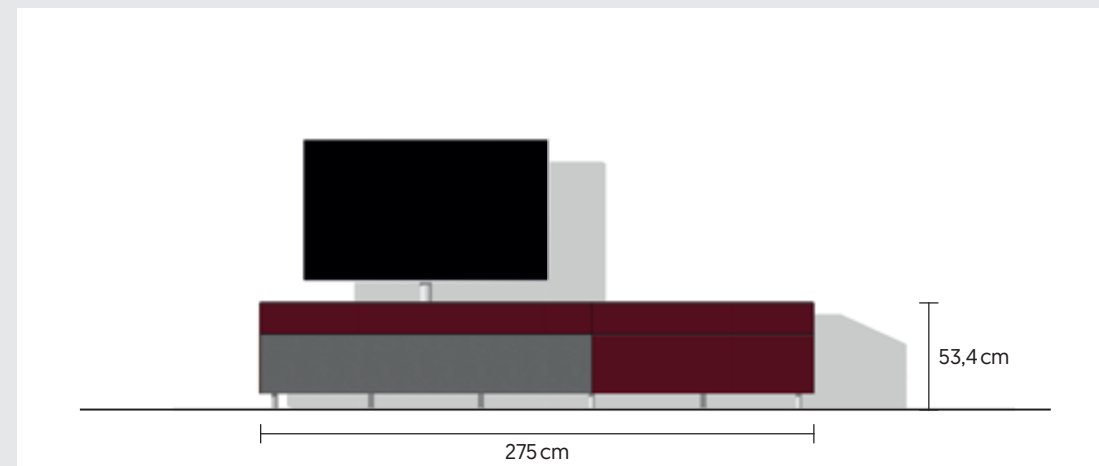

6.8 SCP 12

Meubel incl. draaibare tv-beugel
Spectral Soundsysteem SCA3

6.057,00 €
899,00 €

*Aanbevolen advies verkoopprijs in Nederland incl. 21% btw | excl. Spectral montage service

*Aanbevolen advies verkoopprijs in Nederland incl. 21% btw | excl. Spectral montage service