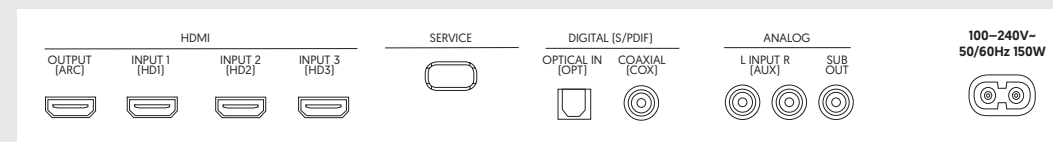

Prijs*: 2.699,00 €

*Aanbevolen advies verkoopprijs in Nederland incl. 21% btw | excl. Spectral montage service