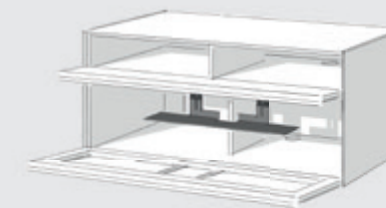

1.3 Lowboards voor Soundbar integratie

Scala Lowboards met stoffront voor het onderbrengen van soundbars, subwoofer en randapparatuur.

SC1106

	Buitenmaat (in cm)			Binnenmaat (in cm)			Prijs* (€)	
	Breed	Hoog	Diep	Breed	Hoog	Diep		Glas (Satin/Glossy)
SC1104	111,0	30,4	48,2	a	52,6	13,1	43,4	1.699,00
				b	52,6	26,8	31,0	
				c	100,3	21,0	11,0	
SC1106	111,0	45,8	48,2	a	52,6	14,5	43,4	2.349,00
				b	52,6	28,2	31,0	
				c	100,3	21,0	11,0	
				d	52,6	12,0	43,4	
				e	46,8	9,7	28,1	
SC1654	165,2	30,4	48,2	a	52,6	13,1	43,4	2.399,00
				b	52,6	24,1	31,0	
				c	154,5	21,0	11,0	
SC1656	165,2	45,8	48,2	a	52,6	14,5	43,4	2.999,00
				b	52,6	28,2	31,0	
				c	154,5	21,0	11,0	
				d	52,6	12,0	43,4	
				e	46,8	9,7	28,1	
				f	42,6	42,1	32,6	
				g	41,5	40,0	30,5	

a = max. ruimte onder de soundbar
b = ruimte achter de soundbar
c = max. afmeting soundbar
d = binnenmaat kleppen
e = binnenmaat schuifladen
f = ruimte achter de soundbar
g = max. afmeting subwoofer

Opties en toebehoren in een oogopslag

Opties en toebehoren zijn afzonderlijk in te plannen op pagina 106

Draaibare tv-beugel	•
Kabeldoorvoer in de topplaat	•
Smart Charge	•
Subwoofer uitsparing	•
Roomdivider plaat	•
Smart Light	•

Die elementen met soundbar integratie hebben een stoffront.

*Aanbevolen advies verkoopprijs in Nederland incl. 21% btw | excl. Spectral montage service