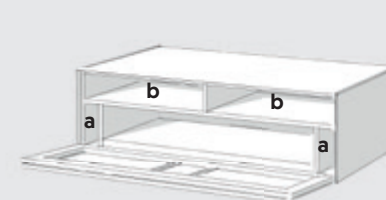

SC1101

SC1108

SC1651

SC1658

	Buitenmaat (in cm)			Binnenmaat (in cm)			Prijs* (€)
	Breed	Hoog	Diep	Breed	Hoog	Diep	
SC1101	111,0	30,4	48,2	a	6,4	15,7	1.699,00
				b	52,6	9,5	
SC1108	111,0	45,8	48,2	a	6,4	15,7	2.349,00
				b	52,6	10,9	
				c	52,6	12,0	
				d	46,8	9,7	
SC1651	165,2	30,4	48,2	a	33,5	15,7	2.399,00
				b	52,6	9,5	
SC1658	165,2	45,8	48,2	a	33,5	15,7	3.099,00
				b	52,6	10,9	
				c	52,6	12,0	
				d	46,8	9,7	