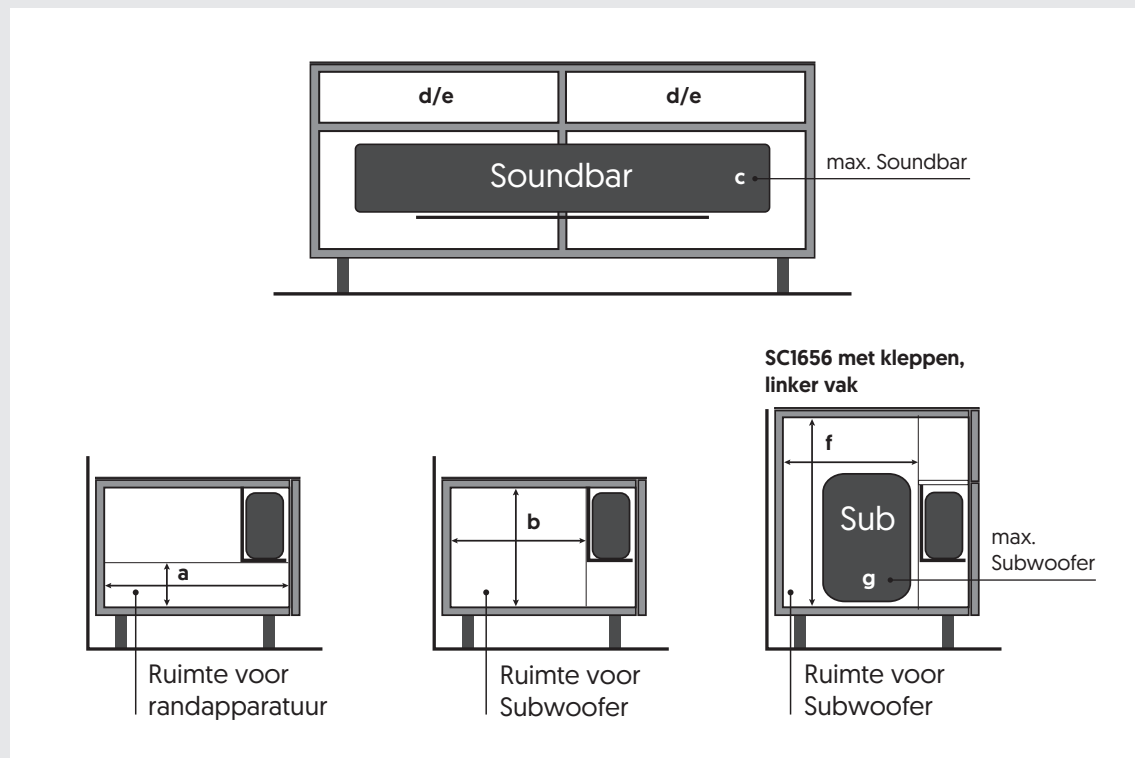

1.3 Lowboards voor Soundbar integratie

Scala Lowboards met stoffront voor het onderbrengen van soundbars, subwoofer en randapparatuur.

SC1104