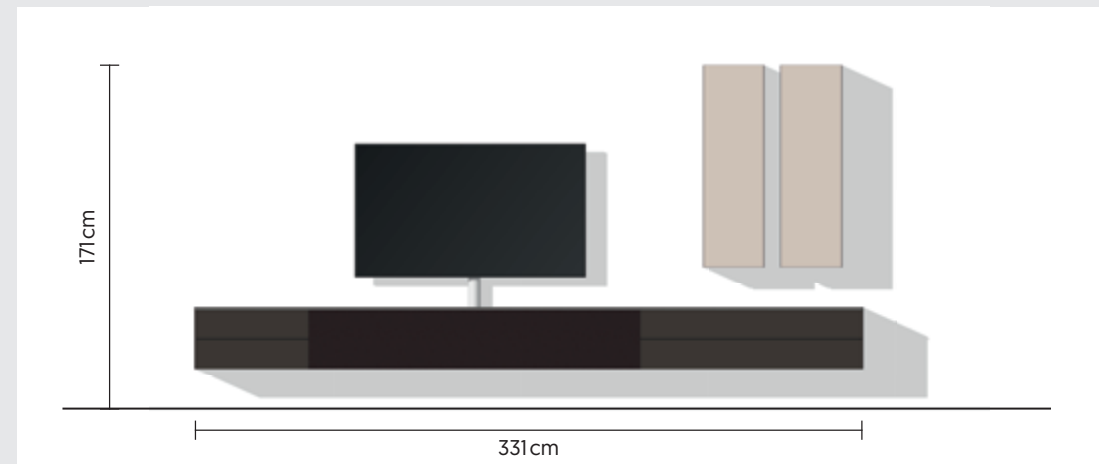

6.7 SCP 11

Meubel incl. draaibare tv-beugel
Wall hangelement
Spectral Soundsysteem SCA3

4.445,00 €
1.698,00 €
899,00 €