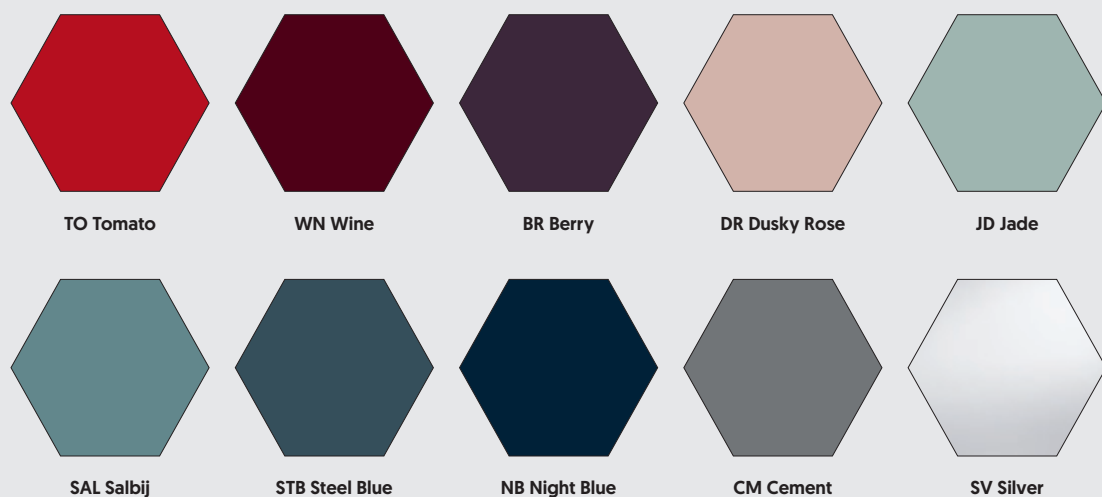

5. Kleuren & oppervlakken

Alle basis-, accent- en NCS-kleuren in mat gesatineerd of glanzend glossy glas leverbaar. Accent- en NCS-kleuren hebben 10% meerprijs op de basisprijs per kleur.

5.1 Basiskleuren

5.2 Accentkleuren

5.3 NCS-kleuren

Kies uit één van de 2.000 NCS-kleuren met behulp van de NCS-kleuren waaijer.

5.4 Stoffronten

6. Combinaties – aanbevelingen

6.1 SCP 02

Meubel incl. draaibare tv-beugel
Wall en Next hangelement
Spectral Soundsysteem SCA3