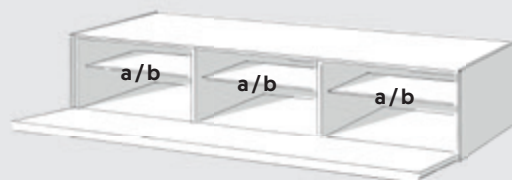

1.2 Lowboards met opbergruimte

Lowboards van 30,4 cm hoog

SC560

SC1100

SC1650

Lowboards van 45,8 cm hoog

SC567

SC1107

SC1657

	Buitenmaat (in cm)			Binnenmaat (in cm)			Prijs* (€)
	Breed	Hoog	Diep	Breed	Hoog	Diep	
SC560	56,8	30,4	48,2	a 52,6	26,8	43,4	899,00
				b 46,8	24,4	28,1	
SC1100	111,0	30,4	48,2	a 52,6	26,8	43,4	1.299,00
				b 46,8	24,4	28,1	
SC1650	165,2	30,4	48,2	a 52,6	26,8	43,4	1.999,00
				b 46,8	24,4	28,1	
SC567	56,8	45,8	48,2	a 52,6	12,0	43,4	1.349,00
				b 46,8	9,7	28,1	
				c 52,6	28,2	43,4	
				d 46,8	25,8	28,1	
SC1107	111,0	45,8	48,2	a 52,6	12,0	43,4	1.999,00
				b 46,8	9,7	28,1	
				c 52,6	28,2	43,4	
				d 46,8	25,8	28,1	
SC1657	165,2	45,8	48,2	a 52,6	12,0	43,4	2.799,00
				b 46,8	9,7	28,1	
				c 52,6	28,2	43,4	
				d 46,8	25,8	28,1	