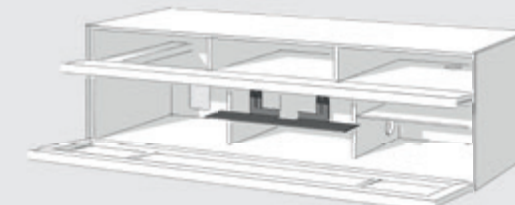

SC1656

	Buitenmaat (in cm)			Binnenmaat (in cm)			Prijs* (€)	
	Breed	Hoog	Diep	Breed	Hoog	Diep		Glas (Satin/Glossy)
SC1104	111,0	30,4	48,2	a	52,6	13,1	43,4	1.699,00
				b	52,6	26,8	31,0	
				c	100,3	21,0	11,0	
SC1106	111,0	45,8	48,2	a	52,6	14,5	43,4	2.349,00
				b	52,6	28,2	31,0	
				c	100,3	21,0	11,0	
				d	52,6	12,0	43,4	
				e	46,8	9,7	28,1	
SC1654	165,2	30,4	48,2	a	52,6	13,1	43,4	2.399,00
				b	52,6	24,1	31,0	
				c	154,5	21,0	11,0	
SC1656	165,2	45,8	48,2	a	52,6	14,5	43,4	2.999,00
				b	52,6	28,2	31,0	
				c	154,5	21,0	11,0	
				d	52,6	12,0	43,4	
				e	46,8	9,7	28,1	
				f	42,6	42,1	32,6	
				g	41,5	40,0	30,5	

a = max. ruimte onder de soundbar
b = ruimte achter de soundbar
c = max. afmeting soundbar
d = binnenmaat kleppen
e = binnenmaat schuifladen
f = ruimte achter de soundbar
g = max. afmeting subwoofer

Opties en toebehoren in een oogopslag

Opties en toebehoren zijn afzonderlijk in te plannen op pagina 106

Draaibare tv-beugel	•
Kabeldoorvoer in de topplaat	•
Smart Charge	•
Subwoofer uitsparing	•
Roomdivider plaat	•
Smart Light	•

Die elementen met soundbar integratie hebben een stoffront.

*Aanbevolen advies verkoopprijs in Nederland incl. 21% btw | excl. Spectral montage service