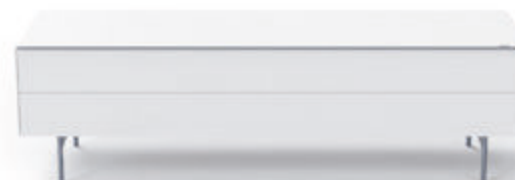

Staan meubel

Met in hoogte verstelbare pootjes van aluminium.

Au sol

avec pieds réglables en hauteur en aluminium.

Wandhangend

Op de hoogte die voor u het prettigst is.

Fixé au mur

Scala confère à votre séjour une impression de légèreté.