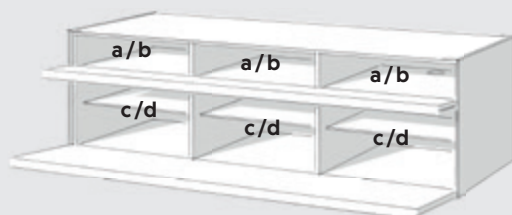

1.2 Lowboards met opbergruimte

Lowboards van 30,4 cm hoog

SC560

SC1100

SC1650

Lowboards van 45,8 cm hoog

SC567

SC1107

SC1657

	Buitenmaat (in cm)			Binnenmaat (in cm)			Prijs* (€)
	Breed	Hoog	Diep	Breed	Hoog	Diep	
SC560	56,8	30,4	48,2	a 52,6	26,8	43,4	899,00
				b 46,8	24,4	28,1	
SC1100	111,0	30,4	48,2	a 52,6	26,8	43,4	1.299,00
				b 46,8	24,4	28,1	
SC1650	165,2	30,4	48,2	a 52,6	26,8	43,4	1.999,00
				b 46,8	24,4	28,1	
SC567	56,8	45,8	48,2	a 52,6	12,0	43,4	1.349,00
				b 46,8	9,7	28,1	
				c 52,6	28,2	43,4	
				d 46,8	25,8	28,1	
SC1107	111,0	45,8	48,2	a 52,6	12,0	43,4	1.999,00
				b 46,8	9,7	28,1	
				c 52,6	28,2	43,4	
				d 46,8	25,8	28,1	
SC1657	165,2	45,8	48,2	a 52,6	12,0	43,4	2.799,00
				b 46,8	9,7	28,1	
				c 52,6	28,2	43,4	
				d 46,8	25,8	28,1	