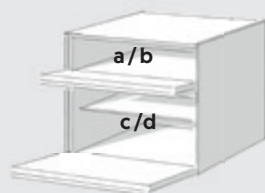

1.2 Lowboards met opbergruimte

Lowboards van 30,4 cm hoog

SC560

SC1100

SC1650

Lowboards van 45,8 cm hoog

SC567

SC1107

SC1657

	Buitenmaat (in cm)			Binnenmaat (in cm)			Prijs* (€)
	Breed	Hoog	Diep	Breed	Hoog	Diep	
SC560	56,8	30,4	48,2	a 52,6	26,8	43,4	899,00
				b 46,8	24,4	28,1	
SC1100	111,0	30,4	48,2	a 52,6	26,8	43,4	1.299,00
				b 46,8	24,4	28,1	
SC1650	165,2	30,4	48,2	a 52,6	26,8	43,4	1.999,00
				b 46,8	24,4	28,1	
SC567	56,8	45,8	48,2	a 52,6	12,0	43,4	1.349,00
				b 46,8	9,7	28,1	
				c 52,6	28,2	43,4	
				d 46,8	25,8	28,1	
SC1107	111,0	45,8	48,2	a 52,6	12,0	43,4	1.999,00
				b 46,8	9,7	28,1	
				c 52,6	28,2	43,4	
				d 46,8	25,8	28,1	
SC1657	165,2	45,8	48,2	a 52,6	12,0	43,4	2.799,00
				b 46,8	9,7	28,1	
				c 52,6	28,2	43,4	
				d 46,8	25,8	28,1	