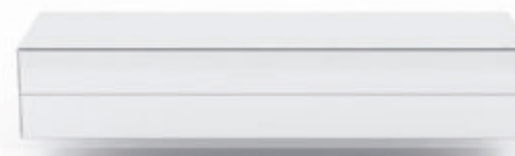

Staan meubel

Met in hoogte verstelbare pootjes van aluminium.

Au sol

avec pieds réglables en hauteur en aluminium.

Wandhangend

Op de hoogte die voor u het prettigst is.

Fixé au mur

Scala confère à votre séjour une impression de légèreté.