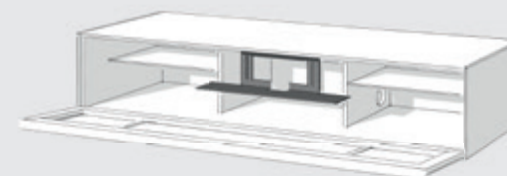

1.3 Lowboards voor Soundbar integratie

Scala Lowboards met stoffront voor het onderbrengen van soundbars, subwoofer en randapparatuur.

SC1654

	Buitenmaat (in cm)			Binnenmaat (in cm)			Prijs* (€)	
	Breed	Hoog	Diep	Breed	Hoog	Diep		Glas (Satin/Glossy)
SC1104	111,0	30,4	48,2	a	52,6	13,1	43,4	1.699,00
				b	52,6	26,8	31,0	
				c	100,3	21,0	11,0	
SC1106	111,0	45,8	48,2	a	52,6	14,5	43,4	2.349,00
				b	52,6	28,2	31,0	
				c	100,3	21,0	11,0	
				d	52,6	12,0	43,4	
				e	46,8	9,7	28,1	
SC1654	165,2	30,4	48,2	a	52,6	13,1	43,4	2.399,00
				b	52,6	24,1	31,0	
				c	154,5	21,0	11,0	
SC1656	165,2	45,8	48,2	a	52,6	14,5	43,4	2.999,00
				b	52,6	28,2	31,0	
				c	154,5	21,0	11,0	
				d	52,6	12,0	43,4	
				e	46,8	9,7	28,1	
				f	42,6	42,1	32,6	
				g	41,5	40,0	30,5	

a = max. ruimte onder de soundbar
b = ruimte achter de soundbar
c = max. afmeting soundbar
d = binnenmaat kleppen
e = binnenmaat schuifladen
f = ruimte achter de soundbar
g = max. afmeting subwoofer

Opties en toebehoren in een oogopslag

Opties en toebehoren zijn afzonderlijk in te plannen op pagina 106

Draaibare tv-beugel	•
Kabeldoorvoer in de topplaat	•
Smart Charge	•
Subwoofer uitsparing	•
Roomdivider plaat	•
Smart Light	•

Die elementen met soundbar integratie hebben een stoffront.

*Aanbevolen advies verkoopprijs in Nederland incl. 21% btw | excl. Spectral montage service