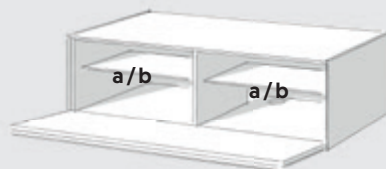

1.2 Lowboards met opbergruimte

Lowboards van 30,4 cm hoog

SC1100

Lowboards van 45,8 cm hoog

	Buitenmaat (in cm)			Binnenmaat (in cm)			Prijs* (€)	
	Breed	Hoog	Diep	Breed	Hoog	Diep		Glas (Satin/Glossy)
SC560	56,8	30,4	48,2	a 52,6	26,8	43,4	899,00	
				b 46,8	24,4	28,1		
SC1100	111,0	30,4	48,2	a 52,6	26,8	43,4	1.299,00	
				b 46,8	24,4	28,1		
SC1650	165,2	30,4	48,2	a 52,6	26,8	43,4	1.999,00	
				b 46,8	24,4	28,1		
SC567	56,8	45,8	48,2	a 52,6	12,0	43,4	1.349,00	
				b 46,8	9,7	28,1		
				c 52,6	28,2	43,4		
				d 46,8	25,8	28,1		
SC1107	111,0	45,8	48,2	a 52,6	12,0	43,4	1.999,00	
				b 46,8	9,7	28,1		
				c 52,6	28,2	43,4		
				d 46,8	25,8	28,1		
SC1657	165,2	45,8	48,2	a 52,6	12,0	43,4	2.799,00	
				b 46,8	9,7	28,1		
				c 52,6	28,2	43,4		
				d 46,8	25,8	28,1		

a = binnenmaat kleppen
b = binnenmaat schuifladen
c = binnenmaat kleppen
d = binnenmaat schuifladen

*Aanbevolen advies verkoopprijs in Nederland incl. 21% btw | excl. Spectral montage service