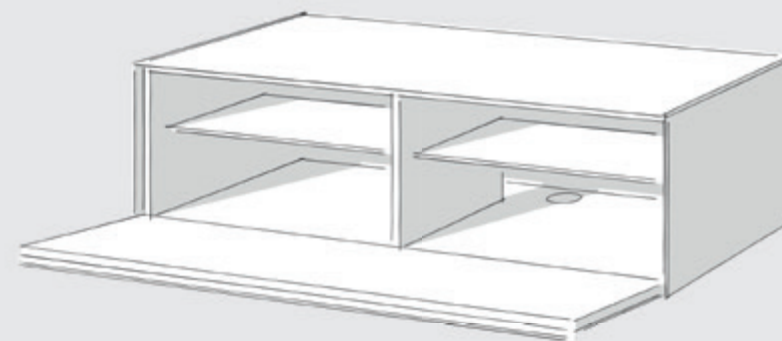

1. Lowboards selectie

Alle Lowboards worden inclusief glazen zijkant uitgeleverd. Wilt u meer elementen verbinden dan moet u de positie van de glazen zijkant aangeven (L voor links, R voor rechts, LR voor links en rechts). Aub schets verstrekken.

1.1 Opstellingen

U heeft de keuze: Scala is er met hoogte verstelbare aluminium pootjes, op wieltjes voor maximale mobiliteit of op een frame van gepoedercoat staal. Bovendien ook wandhangend op willekeurige hoogte.

* Niet mogelijk bij SC2600/SC2601 en Lowboards met schuifladen.

1.2 Lowboards met opbergruimte

Scala Lowboards met kleppen of schuifladen en opbergruimte. Leverbaar in twee hoogtes: 30,4 cm en 45,8 cm.

Opties en toebehoren in een oogopslag