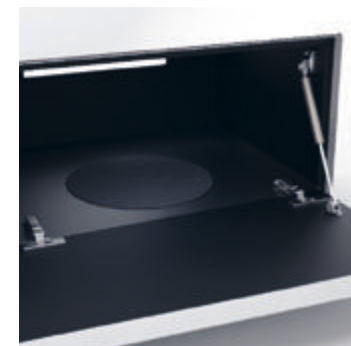

Ouverture pour caisson de basses

Et ça fait « boom » ! Les meubles bas Scala sont parfaitement prêts à accueillir des caissons de basses séparés. Une ouverture de fond dotée d'un revêtement en tissu noir destinée aux modèles Downfire peut également être prévue.