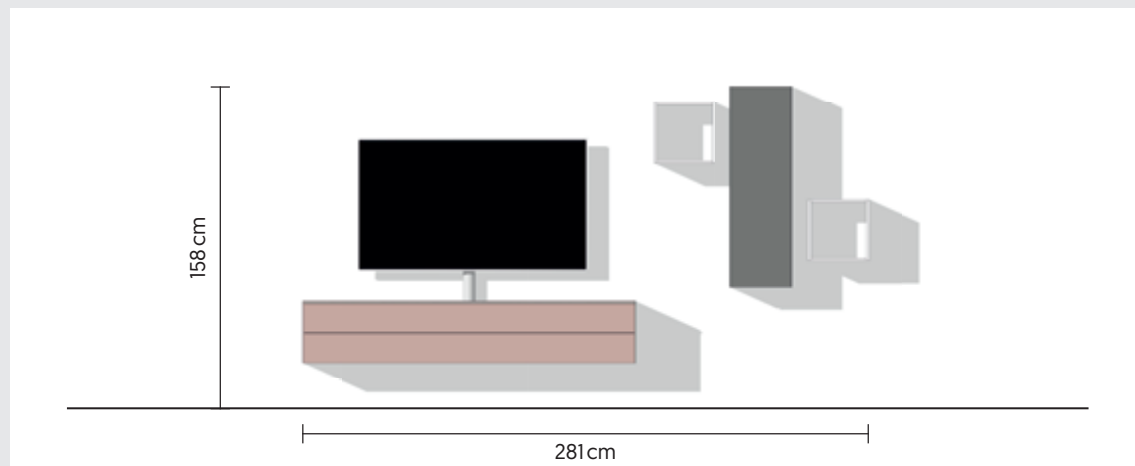

6.7 SCP 11

Meubel incl. draaibare tv-beugel
Wall hangelement
Spectral Soundsysteem SCA3

4.445,00 €
1.698,00 €
899,00 €

6.6 SCP 10

Meubel incl. draaibare tv-beugel
Next en Wall hangelement

2.648,00 €
1.506,00 €