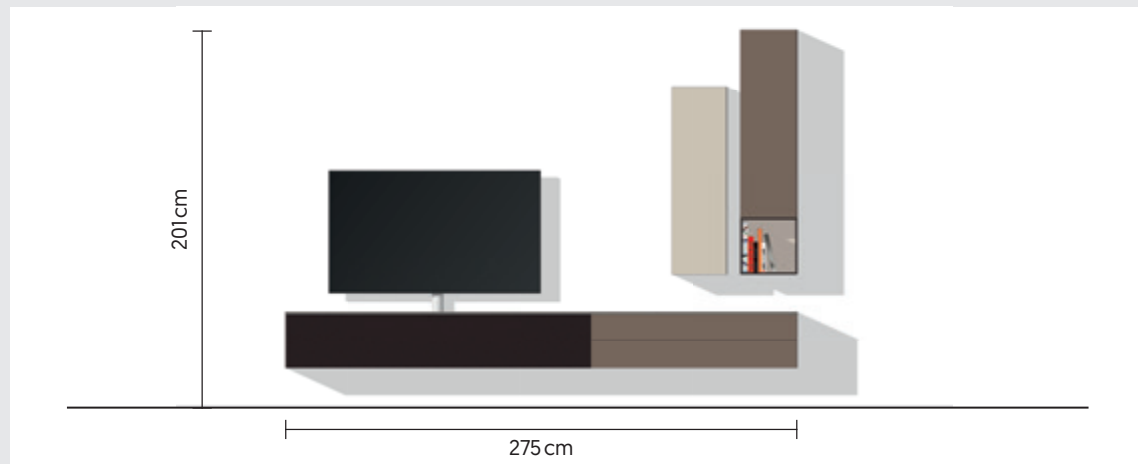

4.716,00 €
2.515,00 €
899,00 €

6.3 SCP 06

Meubel incl. draaibare tv-beugel
Wall hangelement
Spectral Soundsysteem SCA3

3.846,00 €
2.286,00 €
899,00 €

6.2 SCP 03

Meubel incl. draaibare tv-beugel
Wall en Next hangelement
Spectral Soundsysteem SCA3