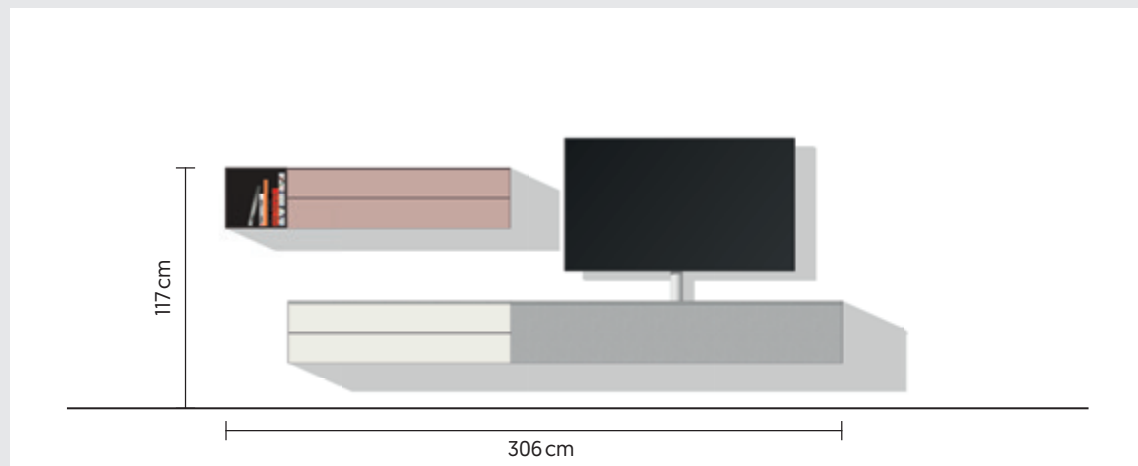

6.2 SCP 03

Meubel incl. draaibare tv-beugel
Wall en Next hangelement
Spectral Soundsysteem SCA3

4.147,00 €
1.383,00 €
899,00 €