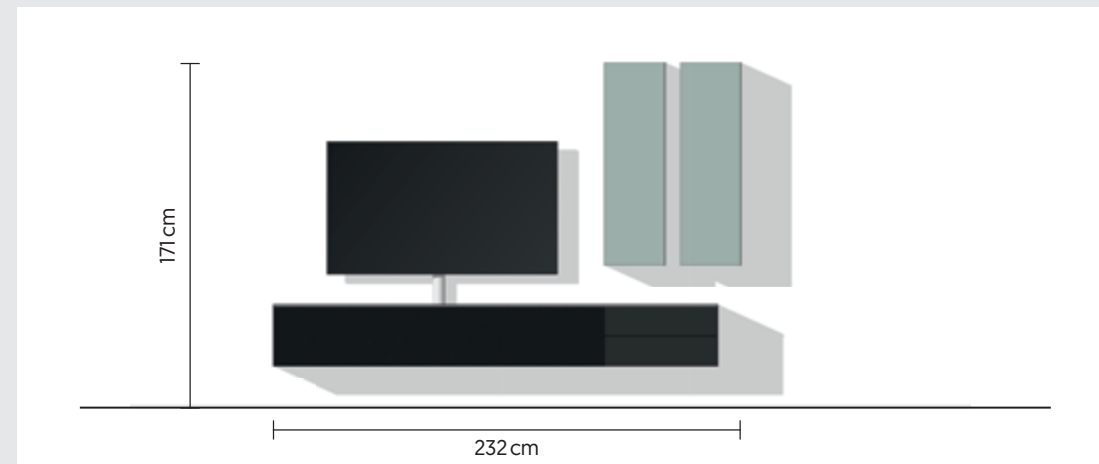

6.3 SCP 06

Meubel incl. draaibare tv-beugel
Wall hangelement
Spectral Soundsysteem SCA3

3.846,00 €
2.286,00 €
899,00 €