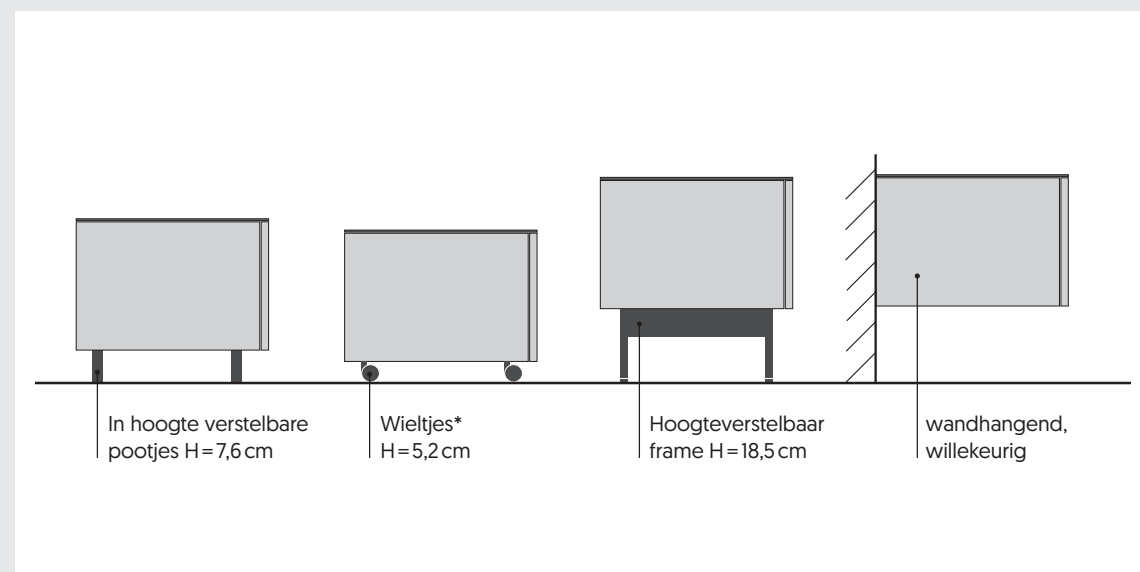

1. Lowboards selectie

Alle Lowboards worden inclusief glazen zijkant uitgeleverd. Wilt u meer elementen verbinden dan moet u de positie van de glazen zijkant aangeven (L voor links, R voor rechts, LR voor links en rechts). Aub schets verstrekken.

1.1 Opstellingen

U heeft de keuze: Scala is er met hoogte verstelbare aluminium pootjes, op wieltjes voor maximale mobiliteit of op een frame van gepoedercoat staal. Bovendien ook wandhangend op willekeurige hoogte.

* Niet mogelijk bij SC2600/SC2601 en Lowboards met schuifladen.

1.2 Lowboards met opbergruimte

Scala Lowboards met kleppen of schuifladen en opbergruimte. Leverbaar in twee hoogtes: 30,4 cm en 45,8 cm.