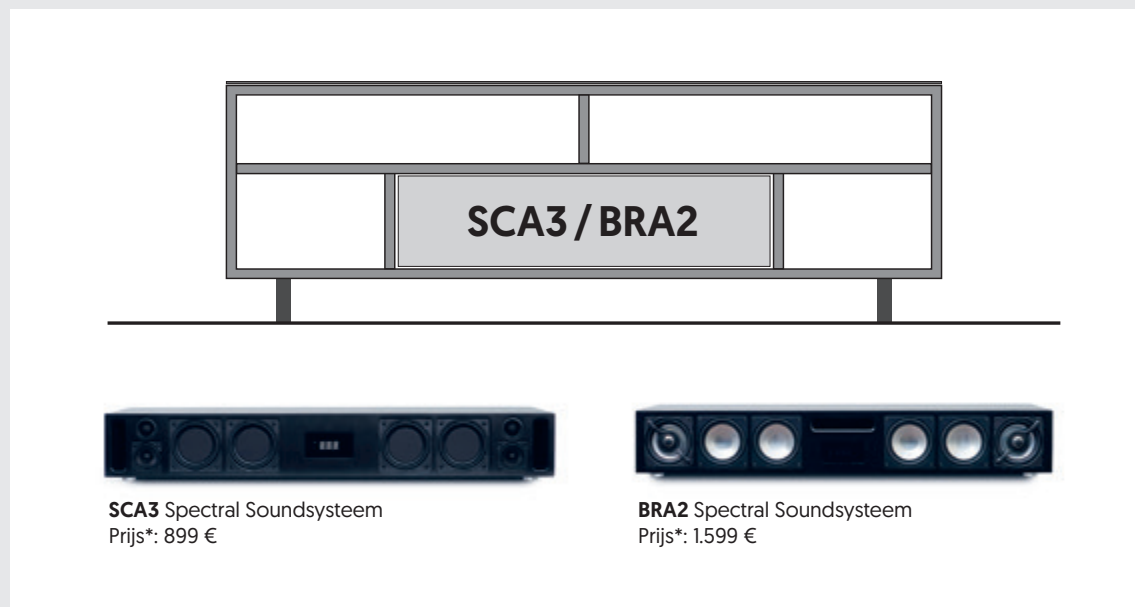

1.4 Lowboards voor Soundsystemen

Scala Lowboards met stoffront voor het onderbrengen van Spectral Soundsystemen SCA3 of BRA2 en extra randapparatuur.

SC1101