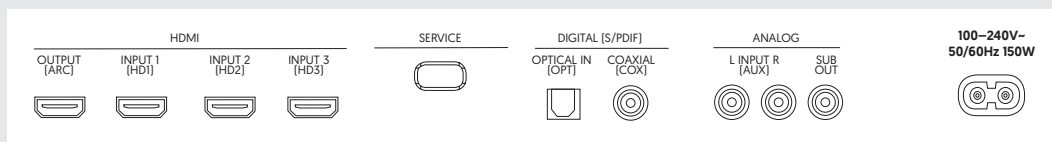

Prijs*: 1.599,00 €

*Aanbevolen advies verkoopprijs in Nederland incl. 21% btw | excl. Spectral montage service