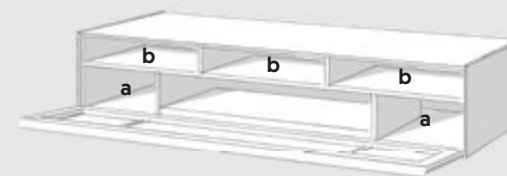

SC1101

SC1108

SC1651

SC1658

	Buitenmaat (in cm)			Binnenmaat (in cm)			Prijs* (€)
	Breed	Hoog	Diep	Breed	Hoog	Diep	
SC1101	111,0	30,4	48,2	a	6,4	15,7	1.699,00
				b	52,6	9,5	
SC1108	111,0	45,8	48,2	a	6,4	15,7	2.349,00
				b	52,6	10,9	
				c	52,6	12,0	
				d	46,8	9,7	
SC1651	165,2	30,4	48,2	a	33,5	15,7	2.399,00
				b	52,6	9,5	
SC1658	165,2	45,8	48,2	a	33,5	15,7	3.099,00
				b	52,6	10,9	
				c	52,6	12,0	
				d	46,8	9,7	