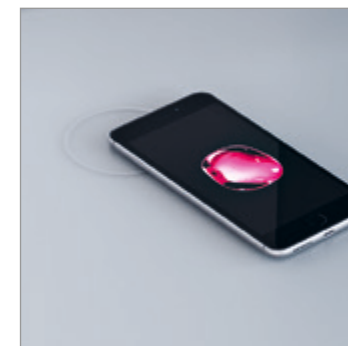

03

Spectral Smart Control

DVD-speler, receiver, televisie, versterker, tuner. Als u vanaf uw bank van uw perfecte Home Entertainment set wilt genieten heeft u uw handen vol aan alle afstandsbedieningen. Met Spectral Smart Control is deze chaos eindelijk van tafel. Een app gekoppeld aan een Bluetooth-IR-systeem geven uw iPhone, iPod of iPad de mogelijkheid om uw randapparatuur te bedienen, en dat terwijl er geen klep van het meubel open hoeft te staan.

Spectral Smart Control

Lecteur DVD, récepteur satellite, téléviseur, amplificateur, tuner – si vous souhaitez bénéficier d'un home-cinéma parfait à domicile depuis votre canapé, vous aurez les mains bien chargées avec les différentes télécommandes associées. Spectral Smart Control fait enfin table rase de ce chaos. Ce kit composé d'une application et d'un système de liaison infrarouge Bluetooth permet la commande d'appareils audio et vidéo via votre iPhone, iPod ou iPad, et ce, même meubles fermés.

04

Smart Charge

Dankzij de nieuwe Smart Charge technologie hoeft u de smartphones alleen maar op uw tv meubel te leggen en het laadt al op. Smart Charge werkt met inductie. De laadmodule wordt onzichtbaar onder het oppervlak geplaatst. Als de smartphone nu op de juiste plek wordt neergelegd wordt deze automatisch opgeladen. De overdracht van audio en video bestanden gaat via WiFi of Bluetooth.