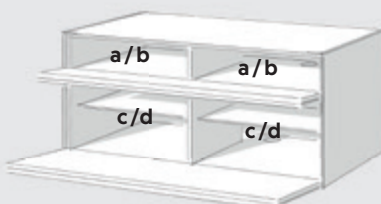

1.2 Lowboards met opbergruimte

Lowboards van 30,4 cm hoog

SC560

SC1100

SC1650

Lowboards van 45,8 cm hoog

SC567

SC1107

SC1657

	Buitenmaat (in cm)			Binnenmaat (in cm)			Prijs* (€)
	Breed	Hoog	Diep	Breed	Hoog	Diep	
SC560	56,8	30,4	48,2	a 52,6	26,8	43,4	899,00
				b 46,8	24,4	28,1	
SC1100	111,0	30,4	48,2	a 52,6	26,8	43,4	1.299,00
				b 46,8	24,4	28,1	
SC1650	165,2	30,4	48,2	a 52,6	26,8	43,4	1.999,00
				b 46,8	24,4	28,1	
SC567	56,8	45,8	48,2	a 52,6	12,0	43,4	1.349,00
				b 46,8	9,7	28,1	
				c 52,6	28,2	43,4	
				d 46,8	25,8	28,1	
SC1107	111,0	45,8	48,2	a 52,6	12,0	43,4	1.999,00
				b 46,8	9,7	28,1	
				c 52,6	28,2	43,4	
				d 46,8	25,8	28,1	
SC1657	165,2	45,8	48,2	a 52,6	12,0	43,4	2.799,00
				b 46,8	9,7	28,1	
				c 52,6	28,2	43,4	
				d 46,8	25,8	28,1	