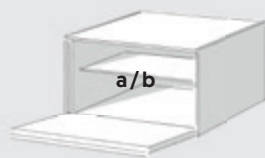

1.2 Lowboards met opbergruimte

Lowboards van 30,4 cm hoog

SC560