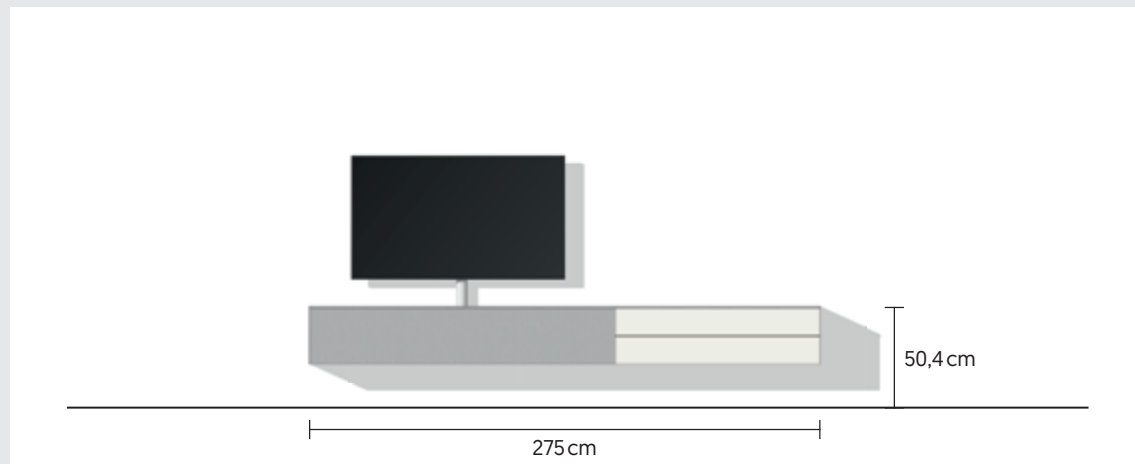

6. Combinaties – aanbevelingen

6.5 SCP 09

Meubel incl. draaibare tv-beugel
Spectral Soundsysteem SCA3

4.346,00 €
899,00 €