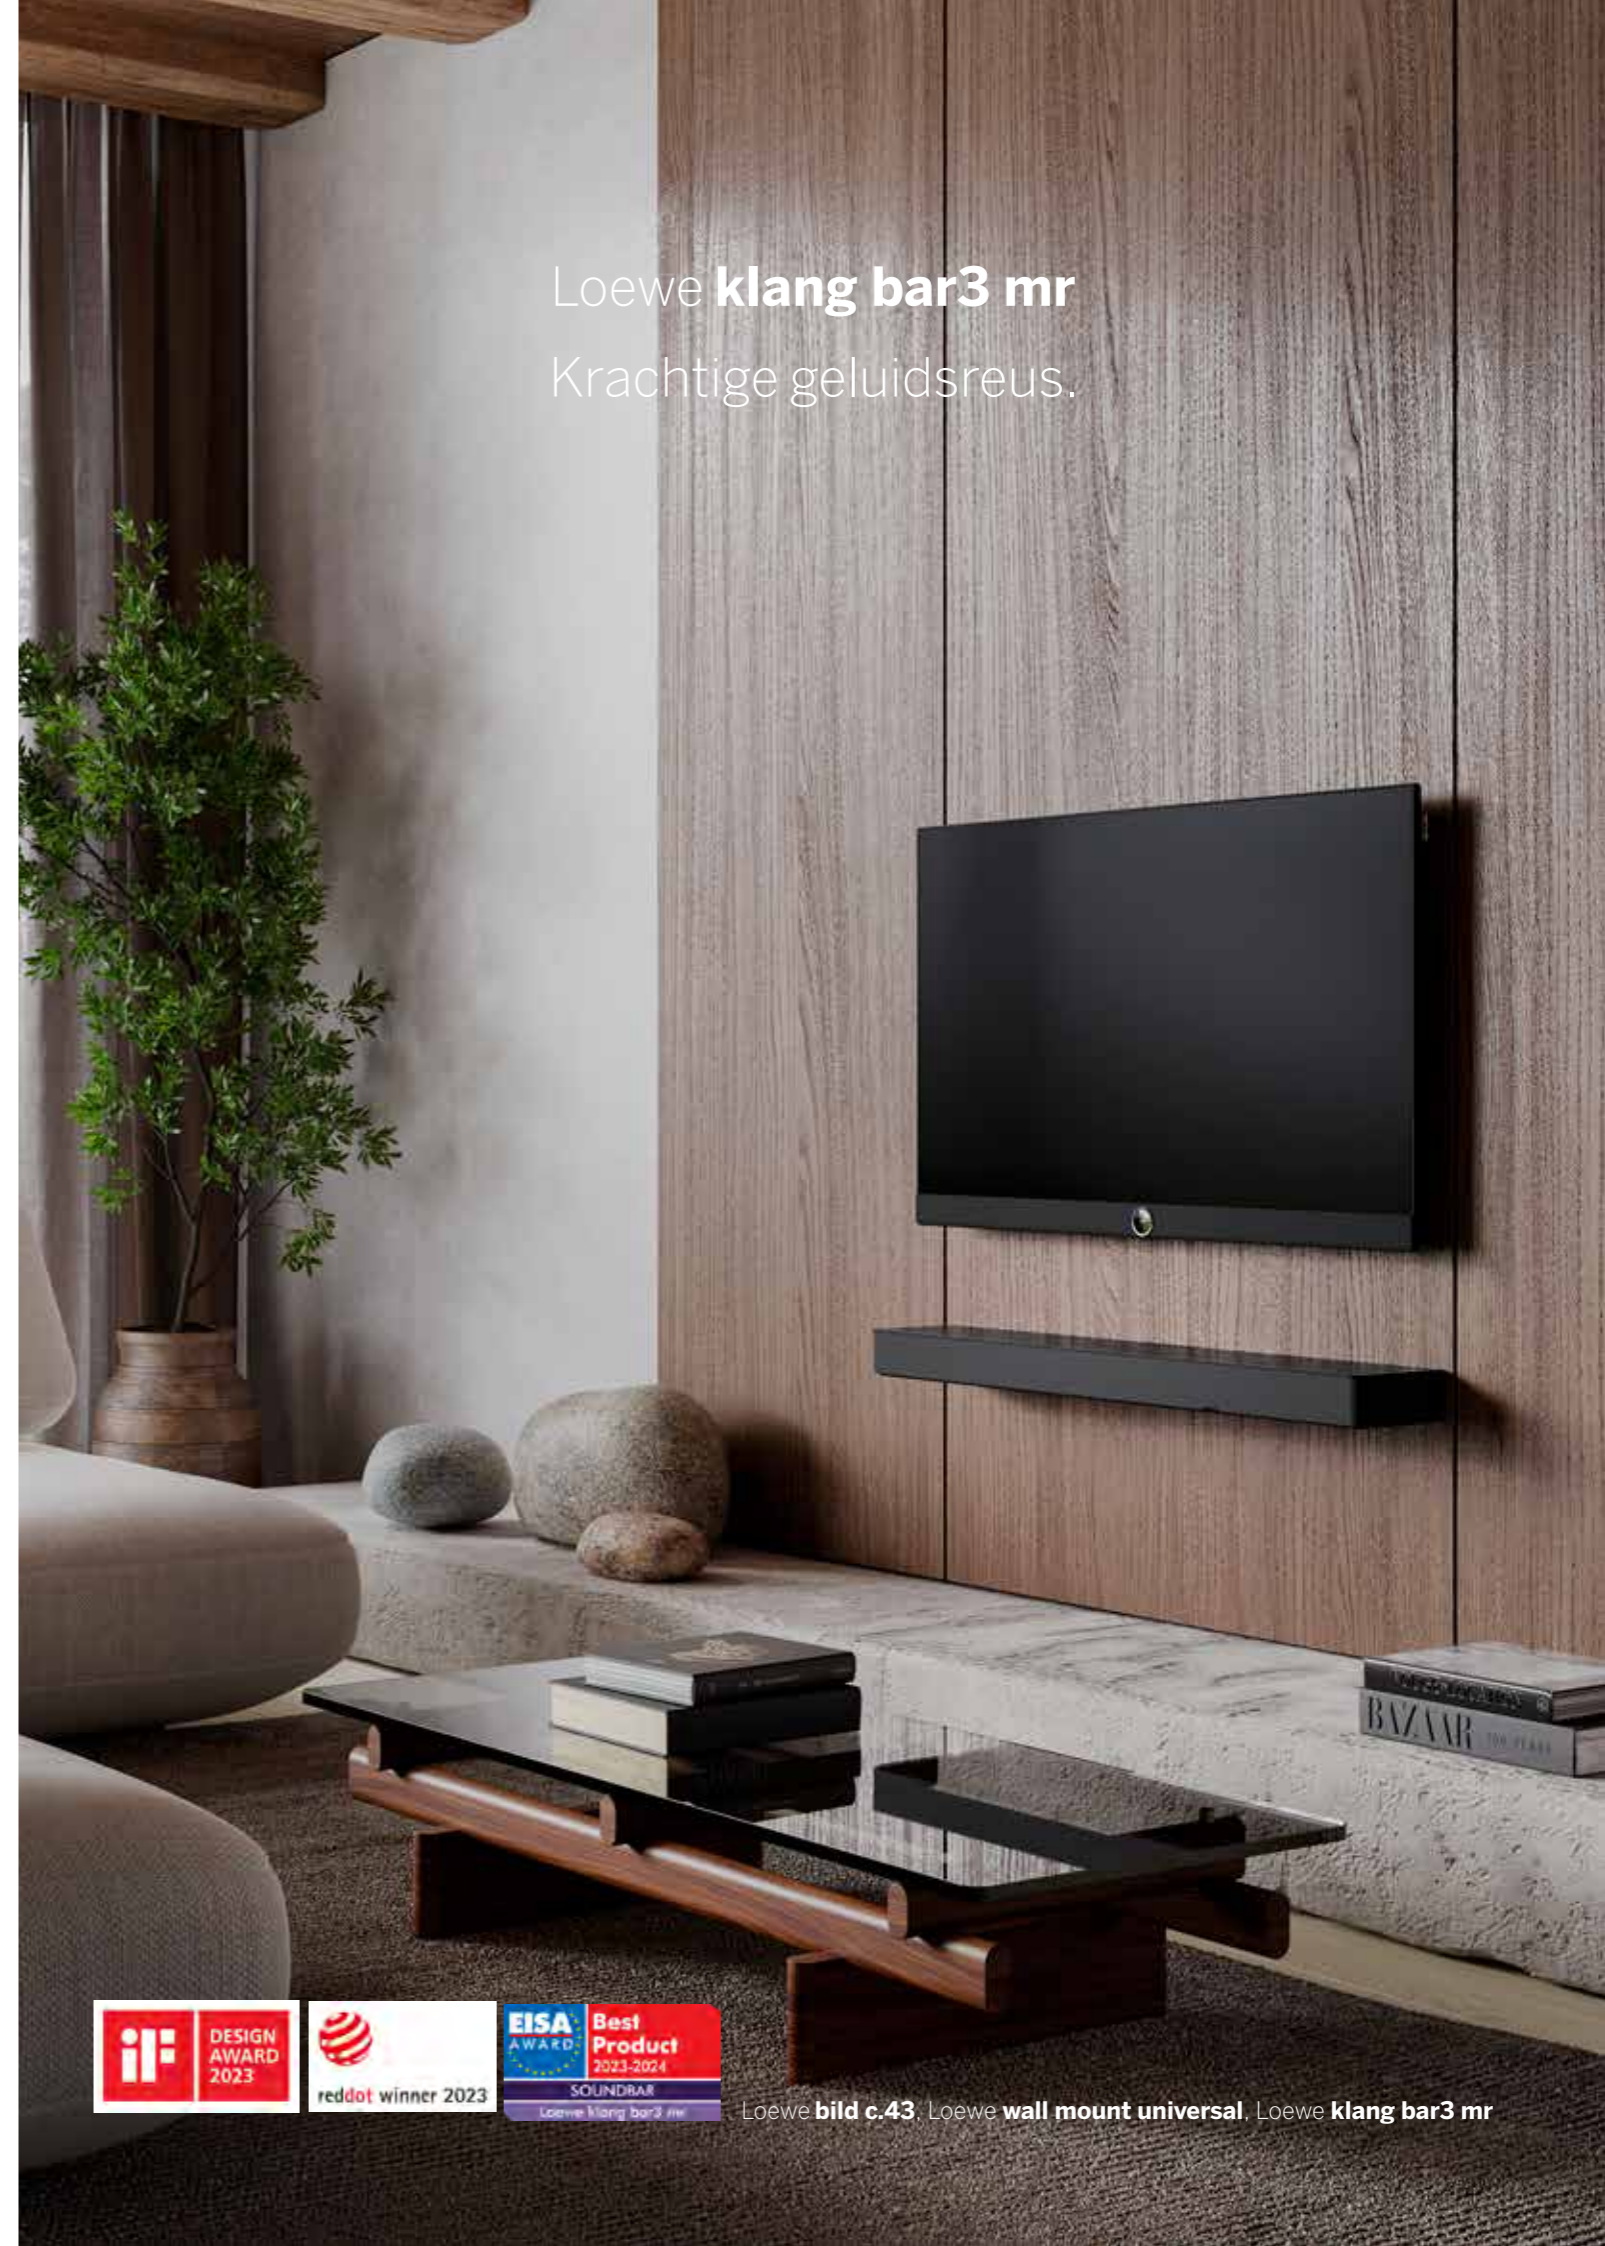

Loewe **klang bar3 mr**
Krachtige geluidsreus.

Loewe bild c.43, Loewe wall mount universal, Loewe klang bar3 mr