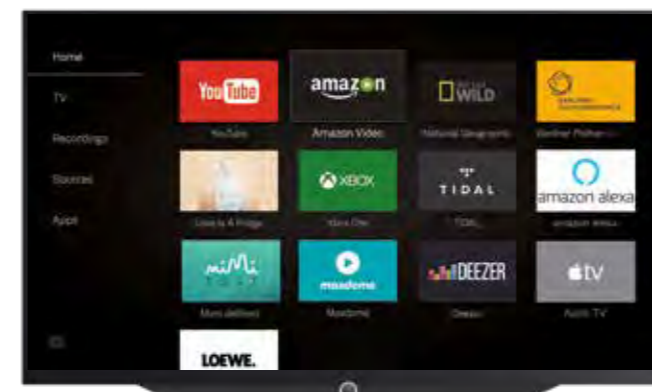

Bij aankoop van een Loewe bild s ontvangt u **GRATIS** een kunstboek t.w.v. **115 €**

Loewe **bild s.77**, Loewe **floor stand motor s.77**

	Schermdiagonaal	Afmetingen (B x H x D)	Kleur	EEC	AVP
bild s.77 dr+ oled	UHD 77 inch/195 cm	173,1   108,0   7,3 / 11,6 cm	●	G/A	<b>11.999 € - 2.000 € prijsvoordeel = 9.999 €</b>
Loewe klang sub1			●		<b>469 € - 20 € prijsvoordeel = 449€</b>
Loewe table stand motor s.77			●		<b>1.199 €</b>
Loewe floor stand motor s.77			●		<b>1.399 €</b>

**Beleef een wereld waarin elegantie, traditie en prestatie perfect zijn gecombineerd en ontdek de buitengewone tv-modellen van de bild v-lijn van Loewe. De nieuwste technologie en een 4K oled-paneel met HDR10, HLG en Dolby Vision™ zorgen voor maximaal gemak. Zoals gebruikelijk bij Loewe wordt elk apparaat voor levering individueel gemeten en geoptimaliseerd voor perfect kijkplezier. Duitse techniek met veel aandacht voor detail - voor fascinerende tv-momenten.**