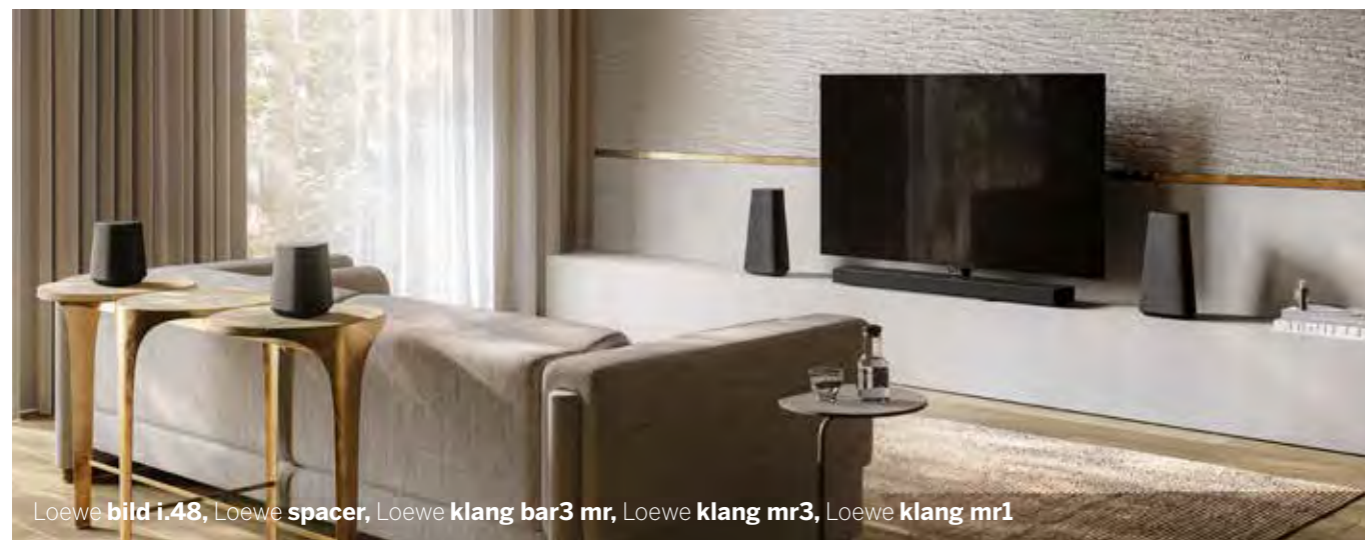

21,7 | 7,9 | 21,7 cm

●

**1.099 € - 100 € prijsvoordeel = 999 €**

Loewe bild i.48, Loewe spacer, Loewe klang bar3 mr, Loewe klang mr3, Loewe klang mr1