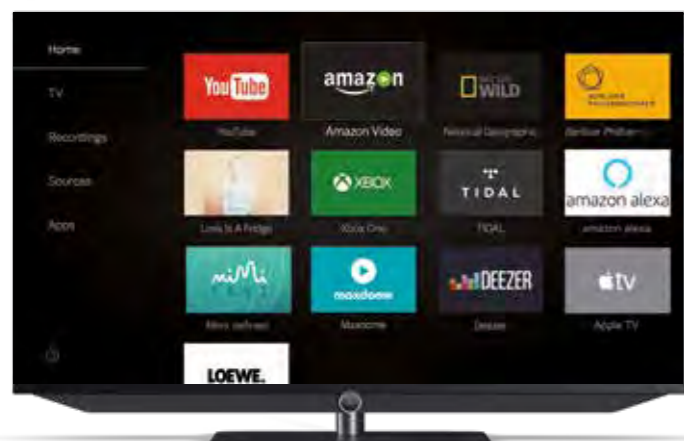

Geluidservaring.

Het krachtige stereo geluidssysteem met gesloten basreflexbox en met zes geïntegreerde speakers genereert 80 watt aan volumineus muziekvermogen. Daarnaast zorgt de soundbar voor warme lage tonen en vult hij de kamer met rijk geluid. De intelligente Mimi Sound Personalisation-technologie herkent het beste voor de oren. Geluid en toon worden in realtime geanalyseerd en het geluid van de televisie wordt afgestemd op uw persoonlijke luisterprofiel.

Opnemen - meenemen.

Met de geïntegreerde dr+ disk staat niets urenlang opnameplezier in de weg. Met een opslagcapaciteit van 1 TB volgt de Loewe bild v uw schema: u kunt twee programma's tegelijkertijd opnemen en verder tv kijken op een ander kanaal. Het tv-programma kan worden onderbroken en op een later tijdstip worden oortgezet. Met de Loewe-app is het ook mogelijk om het programma op uw mobiele apparaat te bekijken terwijl u onderweg bent.

Tijdelijke Actie

1 april t.e.m 30 juni 2024

Bij aankoop van een Loewe bild v ontvangt u **300 € prijsvoordeel** en **GRATIS** een **Google Chromecast 4K CEC t.w.v. 60 € + 3 jaar garantie!**

Spring Deal

1 april t.e.m 30 juni 2024

Bij aankoop van een Loewe bild v ontvangt u **GRATIS** een draadloze bluetooth subwoofer Loewe klang sub1 t.w.v. **469 €**